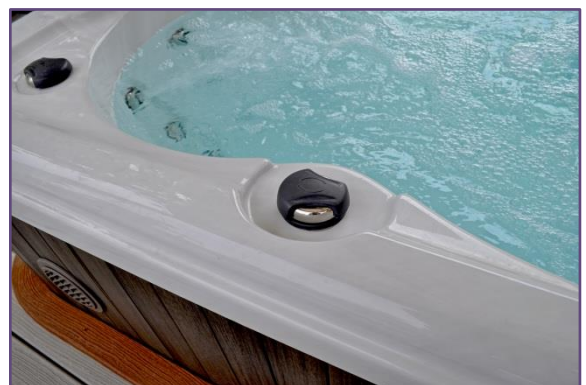

Verkrijgbare Upgrades & Opties

- Ceder / Everlast (Midnight, Driftwood/Espresso) omkasting
- Upgrade naar kleur 'Tuscan Sun' of 'Deep Sea Metallic Blue'
- HydroFlex Luchttherapiesysteem (Airblower)
- 2 Hydro fonteinjets
- Aromatherapie 'Dream Scents on Demand'
- Deluxe LED & Garden FX verlichting
- Northern Lights
- Serenity Sound
- EZ – Ultra Pure Ozonator
- EZ – Ultra Pure Chlorinator

- Dubbele opstaptrap Ceder
- Dubbele opstaptrap Everlast (Midnight, Driftwood of Espresso)
- Coverlifter Standaard
- Coverlifter II
- Coverlifter Plus Hydraulisch
- Startkitproducten